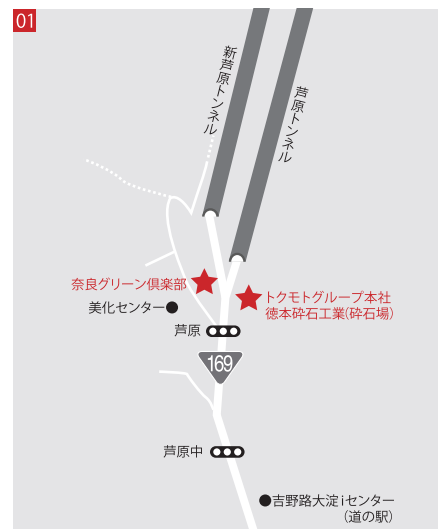

広域

詳細

01

トクモトグループ本社・徳本砕石工業 (砕石場)

住所 〒638-0801 奈良県吉野郡大淀町芦原531-6
TEL. 0747-52-3361 FAX. 0747-52-3362

- 本社までのご案内**
- 西名阪自動車道「柏原IC」から25 km
 - 南阪奈道路「高田榎原IC」から20 km
 - 近鉄吉野線「壺阪山駅」より車で10分

奈良グリーン倶楽部

住所 〒638-0801 奈良県吉野郡大淀町芦原110
TEL. 0747-52-2311 FAX. 0747-52-2811
営業案内 営業時間 6:00~23:00 定休日:無し